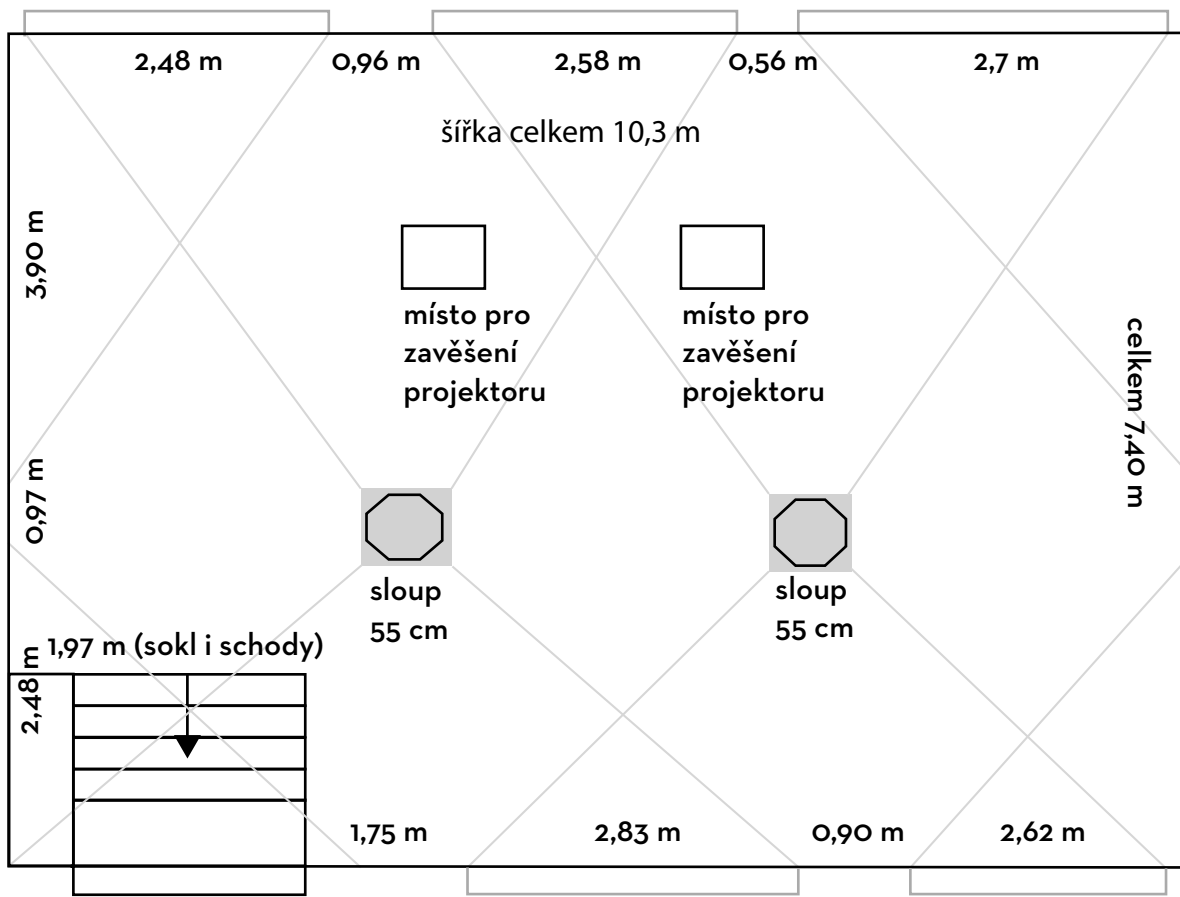

OGV v Jihlavě  
Komenského 10  
**suterén**  
**IGLOO**

■ zásuvka

OGV v Jihlavě  
Komenského 10  
suterén  
IGLOO